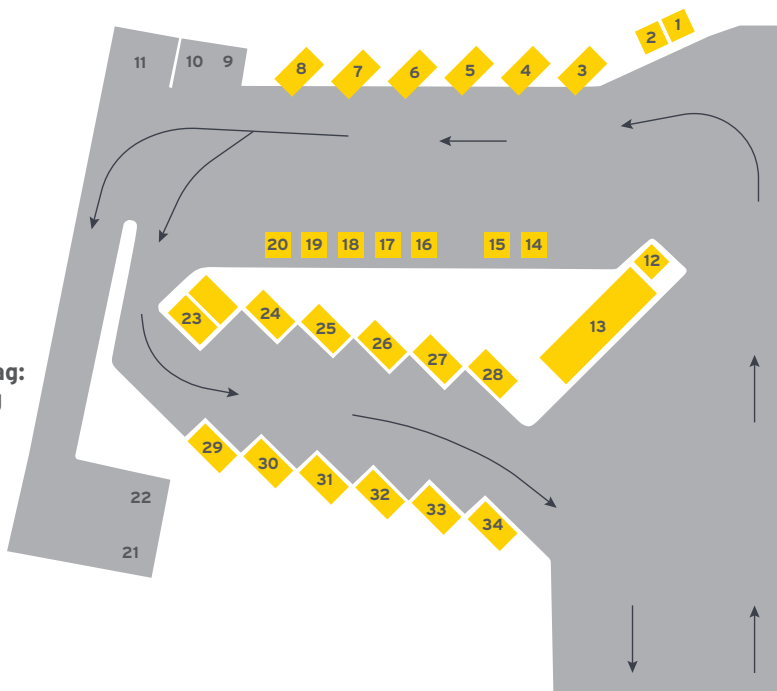

Lördag Stängt

Söndag 9-14

Öppettider Företag:

Måndag till fredag

7.00-15.45

1. Ofärgat glas
2. Färgat glas
3. Tidningar
4. Pappersförpackningar och wellpapp
5. Plastförpackningar
6. Böcker
7. Återbruk till ReTuna Återbruksgalleria
8. Lastpallar
9. Vitvaror
10. Kyl och frys
11. Betong och glas
12. Textilier